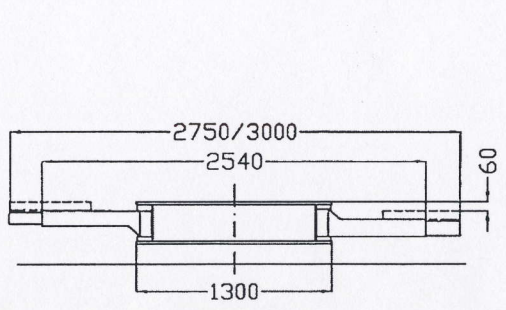

* : beladen/en charge/loaden

Hejdanek Ch-10208

51758-3		Mega-Z-2L-V-BB-A	
gez.	13.02.09	H. Luc	
gepr.		18ZT-6.35-17.5-2.54 (Mähr.)	
		Schwarzenbach 12 B-4760 BÖLLINGEN	
		Tel.: ++32/80/640 155 Fax.: ++32/80/640 151	
Megamax			