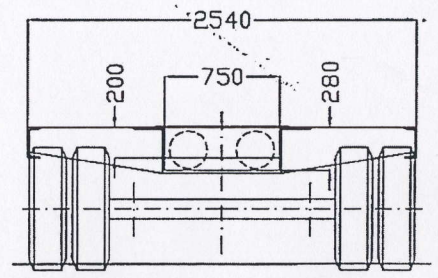

* : beladen/en charge/loaden

Hejdanek Ch-10208

51758-3		Mega-Z-2L-V-BB-A	
gez.	13.02.09	H. Luc	
gepr.		18ZT-6.35-17.5-2.54 (Mähr.)	
		Schwarzenbach 12 B-4760 BÖLLINGEN	
		Tel.: ++32/80/640 155 Fax.: ++32/80/640 151	
Megamax			