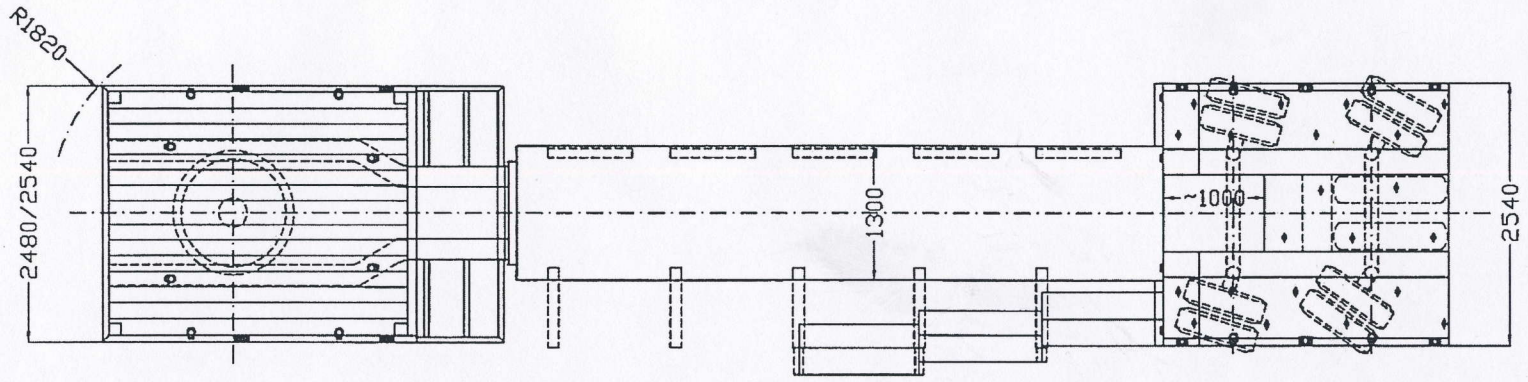

* : beladen/en charge/loaden

Hejdanek Ch-10208

51758-3		Mega-Z-2L-V-BB-A	
gez.	13.02.09	H. Luc	
gepr.		18ZT-6.35-17.5-2.54 (Mähr.)	
		Schwarzenbach 12 B-4760 BÖLLINGEN	
		Tel.: ++32/80/640 155 Fax.: ++32/80/640 151	
Megamax			